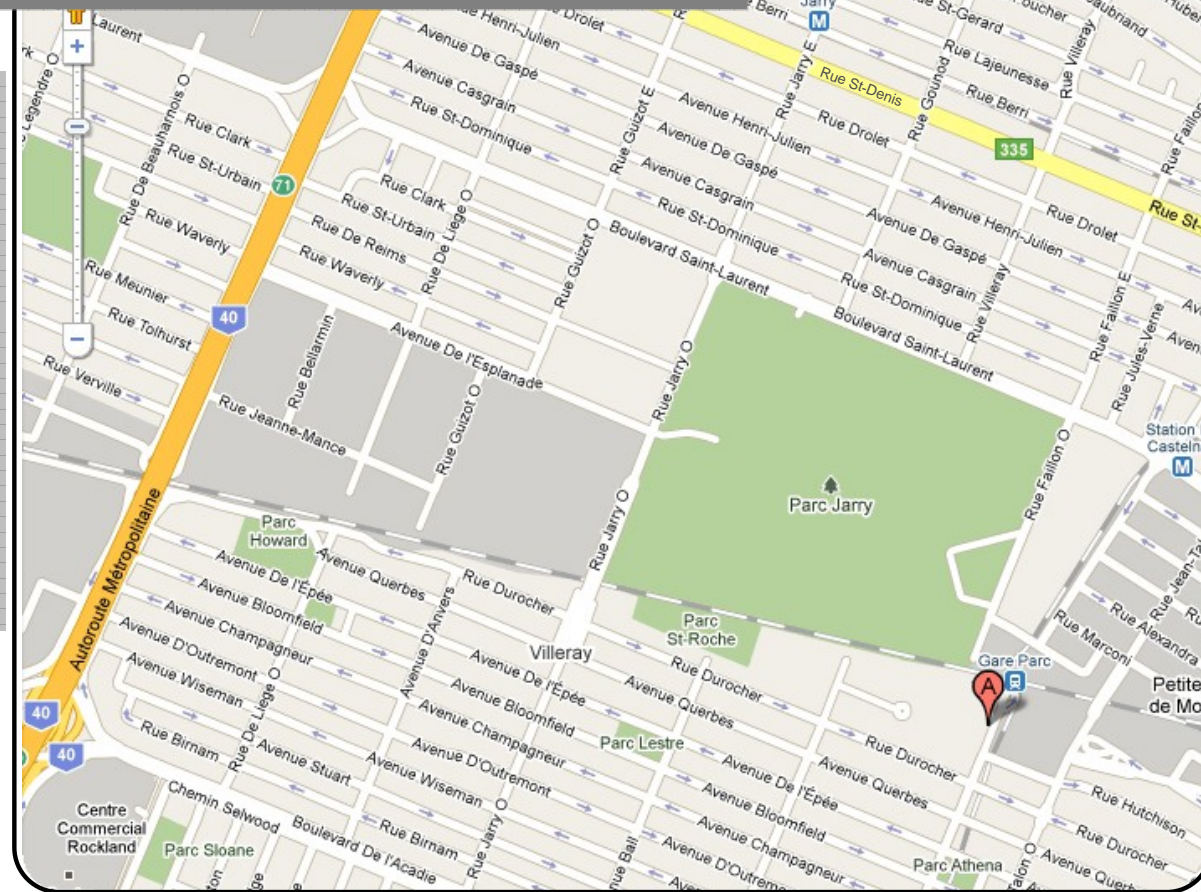

Téléphone : 514 905-1551
Sans frais : 1 866-905-1551
Télécopieur : 514-904-1453

www.enseignementimmobilier.com